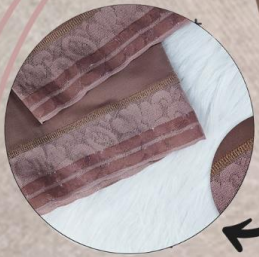

 **Compresion Alta**  **Tela Powernet**

Camisilla de Hombre

Manga Sisa

Ref
4079

*Brinda Soporte
Lumbar*

*Ayuda a Corregir
la postura*

Control Abdominal

LIPOFAJAS  [®]
@Lipofajasdecolombia

Compresion Alta  **Tela Powernet**

Faja Cachetera

con Zipper o Cremallera

Ref
4081

Cierre con
Zipper

Control Abdominal

Realza la Cola

Tira de Bra

Silicona
Antideslizante

LIPO FAJAS  [®]
@Lipofajasdecolombia

Tablas de Medidas

Todos nuestras fajas estan disponibles en tallas

2XS/ XS / S / M / L / XL / 2XL / 3XL

Todos nuestras fajas estan disponibles en colores