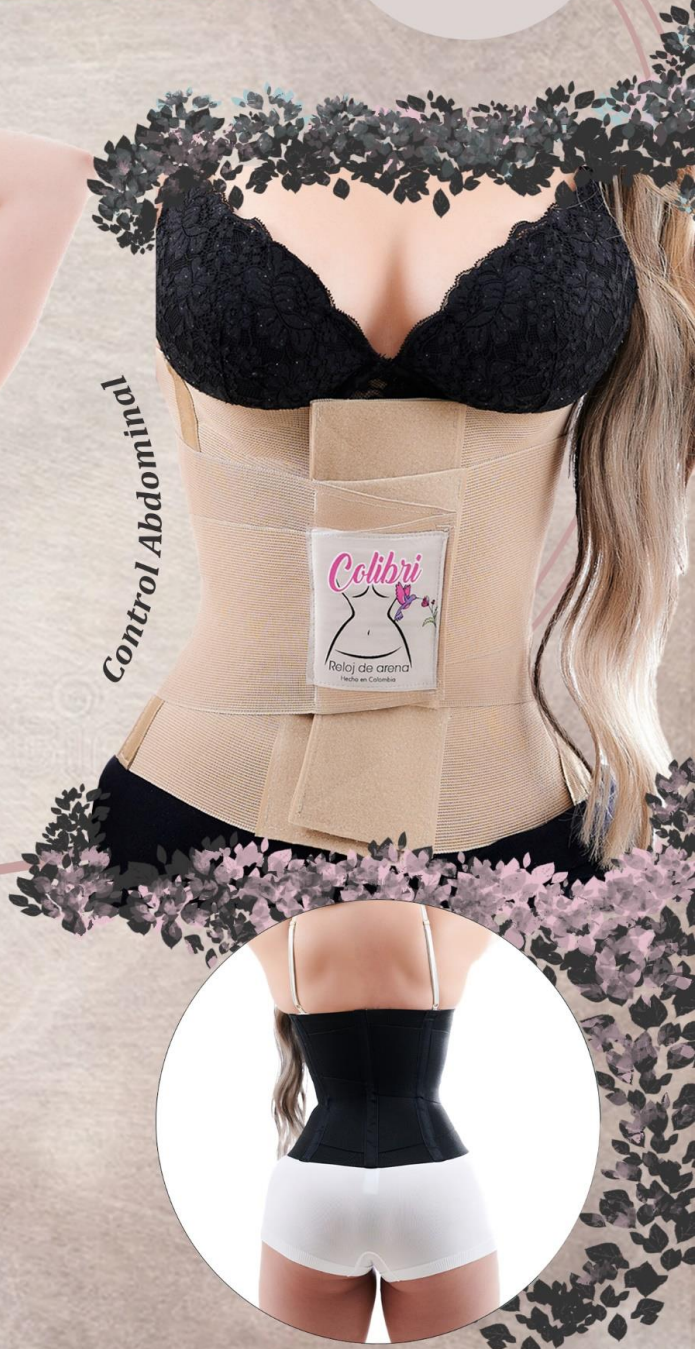

# Cinturilla Reloj de Arena

Ref  
4050

*Brinda Soporte  
Lumbar*

*Control Abdominal*

*Reduce Hasta  
10 cm de cintura*

**LIPO FAJAS**   
@Lipofajasdecolombia

 **Compresion Alta**

**Elastico y Latex**

# Cinturilla con Elastico

6 Varillas

Ref  
4056

*Brinda Soporte  
Lumbar*

*Ayuda a Corregir  
la postura*

*Control Abdominal*

*Reduce Hasta  
10 cm de cintura*

**LIPO FAJAS**  <sup>®</sup>  
@Lipofajasdecolombia